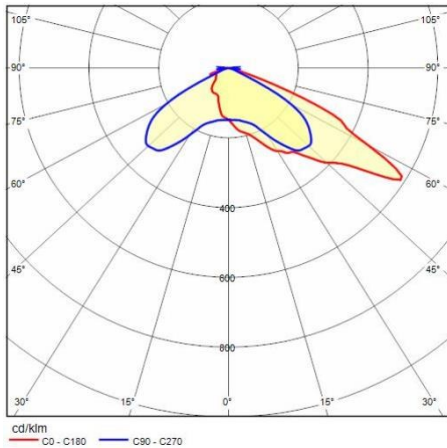

Fotometrische gegevens