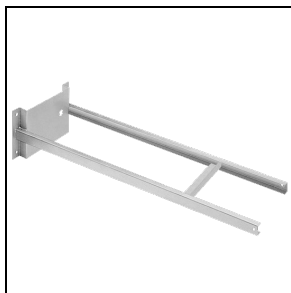

14048694

Muursteun van 1 m lang in van stevige aluminium grijs gelakte staalplaat

■ GR-94 / Grijs metallic