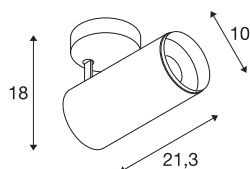

NUMINOS® SPOT PHASE L

Indoor led plafondopbouwlamp zwart/zwart 3000 K 24°

Het NUMINOS verlichtingssysteem van SLV combineert techniek, design en functionaliteit als geen ander. De verschillende downlights en spots maken duizend variaties aan lichtontwerpen mogelijk. Zoals met de NUMINOS® SPOT PHASE L led-plafondopbouwarmatuur voor binnen, die overtuigt door zijn hoogwaardige afwerkings- en lichtkwaliteit. Zo creëert u hoogwaardige verlichting voor grote oppervlakken of u maakt gebruik van een spot voor selectieve verlichting. De plafondinbouwarmatuur overtuigt met een stroomverbruik van 28 Watt, een lichtintensiteit van 2430 lumen, een kleurtemperatuur van 3000 Kelvin en een kleurweergave-index van 90. De montage voert u in een mum van tijd uit. Wanneer kiest u voor NUMINOS van SLV: de modulaire diversiteit wacht op u?

TECHNISCHE SPECIFICATIES

Art.nr.:	1004298
Primaire nominale spanning	220-240V ~50/60Hz mA/V
Secundaire stroom / secundaire spanning	700mA
Lengte	21.3 cm
Hoogte	18 cm
Diameter	10 cm
Nettogewicht	1.08 kg
Brutogewicht	1.425 kg
Veiligheidsklasse	I
Montage	Opbouw
Montagebeschrijving	Plafond
Dimbaar	Ja
Dimtechniek	Fase-afsnijding
Wattage	28 W
Lumen	2430 lm
Lichtkleurtemperatuur	3000 Kelvin
Stralingshoek	24 °
Kleur	zwart
CRI	90
UGR ≤	13
LXXBXX gegevens	L80B50
Levensduur	50000 h