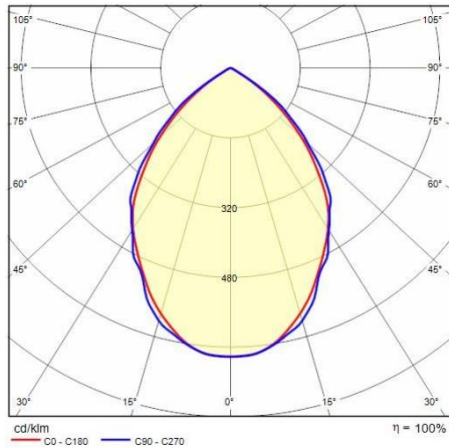

IPEA\* (terreinen, rotondes): A14+

---

IPEA\* (fiets-, voetpad): A6+

---

IPEA\* (groen): A6+

---

IPEA\* (historische stadscentra): A11+

---

## Fotometrische gegevens