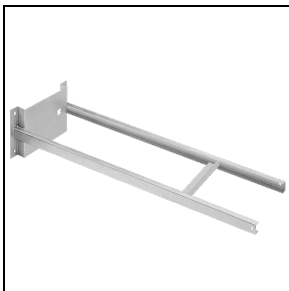

14048694

Muursteun van 1 m lang in van stevige aluminium grijs gelakte staalplaat

■ GR-94 / Grijs metallic