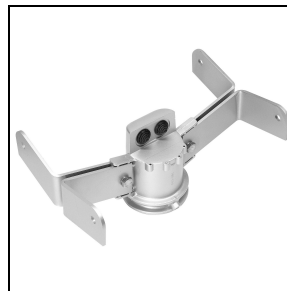

14051394

Dubbele paaltop beugel aluminiumgrijs gelakt, voor montage op palen van Ø 60÷76 mm

■ GR-94 / Grijs metallic

Om een constante actualisering van haar producten te bevorderen, behoudt PERFORMANCE in LIGHTING zich het recht voor om zonder voorafgaande kennisgeving, wijzigingen aan te brengen. Daarom is het altijd aan te raden om de laatste versie te lezen die op de website www.performanceinlighting.com is gepubliceerd. Geleverde lumenoutput en stroomverbruik, inclusief verliezen, zijn onderhevig aan een tolerantie van +/-7%. Tenzij anders vermeld, gelden de waarden bij een omgevingstemperatuur van 25°C. De garantievoorwaarden zijn beschikbaar op <https://www.performanceinlighting.com/gr/company/led-warranty>