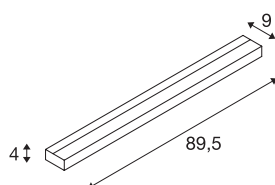

SEDO 21

wandarmatuur, led, 3000 K, rechthoekig, geborsteld aluminium, gesatineerd glas, L/B/H 89,5/8,5/4 cm, spaarlamp, 33 W

De SEDO 21 wandarmatuur is van geborsteld aluminium vervaardigd en met een gesatineerde glasafdekking uitgerust. De geïntegreerde 22 watt SMD LED biedt een krachtig lichteffect, dat met TL-buizen vergelijkbaar is. De meegeleverde led driver maakt de directe aansluiting op 230 V netspanning mogelijk.

TECHNISCHE SPECIFICATIES

Art.nr.:	151796
Primaire nominale spanning	220-240V ~50/60Hz mA/V
Secundaire stroom / secundaire spanning	700mA
Breedte	89.5 cm
Hoogte	4 cm
Diepte	9 cm
Nettogewicht	2.159 kg
Brutogewicht	2.526 kg
IP-code	IP 20
Veiligheidsklasse	I
Montage	Opbouw
Montagebeschrijving	Wand
Wattage	30 W
Lumen	2500 lm
Lichtkleurtemperatuur	3000 Kelvin
Kleur	alu
CRI	80
LXXBXX gegevens	L70B50
Levensduur	30000 h
minimale omgevingstemperatuur	-25 °C
maximale omgevingstemperatuur	45 °C
BIG WHITE pagina	207