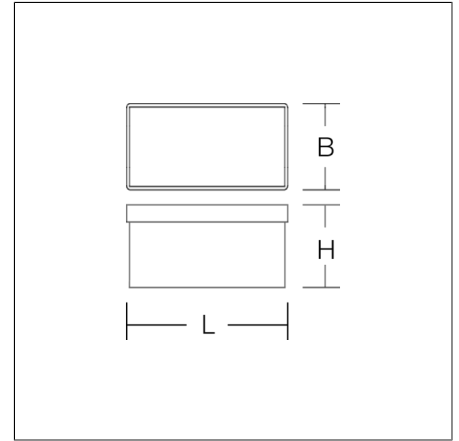

Wandarmaturen
4051859654179
L 215, B 115, H 110

Wandmontage
wit

Wandarmatuur voor vluchtwegmarkering. Behuizing kunststof. Diffusor kunststof opaal. 4 folies met vluchtrouteaanduiding meegeleverd (ISO 7010). Decentraal gevoede noodverlichtingsarmatuur met controletoets standaard. Schakelwijze: naar keuze in stand-by-schakeling of permanente schakeling aansluitbaar.

Productgegevens

Type noodverlichting	Decentrale batterijsysteem
Bewaking	Controletoets
Accu	NiCd
Bedrijfsduur	3 h
Schakelwijze	permanente schakeling
Herkeningsafstand	19 m
Lengte L	215 mm
Breedte B	115 mm
Hoogte H	110 mm
Gewicht	450 g
Lichtbron	LED
Kleurtemperatuur	5700 K
Systeemvermogen, netvoeding	2 W
Kleurweergave-index CRI	70
Bedrijfsapparaat	Niet nodig
Controle	on/off
Spanning	220 - 240 V / 50 - 60 Hz
Beschermingsgraad	IP 40
Beschermingsklasse	II
Gloeidraadtest	650°C - 30 seconden
Slagvastheid	IK03
Omgevingstemperatuur bij permanente schakeling	0 °C ... + 30 °C
Omgevingstemperatuur bij stand-byschakeling	0 °C ... + 30 °C
Conformiteitsmerkteken	CE