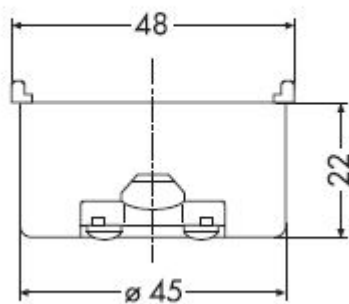

Met afscherming	Nee
Halogeenvrij	Ja
Montagewijze	Holle wand
Vorm	Rond
Bouwworm	Inbouwdoos (apparaatdoos)
Uitvoering	Enkel
Bevestiging schakelmateriaal	Schroeven
Materiaal	Kunststof
Oppervlaktebescherming	Geen (onbehandeld)
Kleur	Grijs
Beschermingsgraad (IP)	IP20