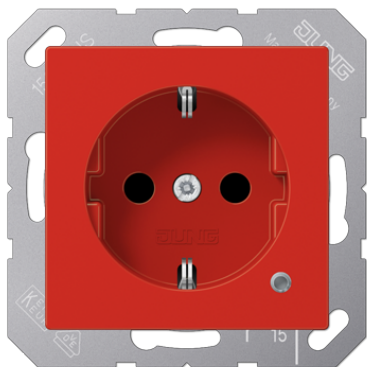

Productdatablad

Wandcontactdoos met randaarde, functie-indicatie en aanrakingsveiligheid

Artikelnr.

A 1520 BFKO RT

Wandcontactdoos met randaarde 16 A 250 V ~

met functie-indicatie art.nr. 193-LED GN (volgens DIN VDE 0100 deel 710.55.3)
 met geïntegreerde verhoogde aanrakingsveiligheid (Safety Plus)
 met insteekklemmen voor massieve en onbehandelde soepele aders 2,5 mm²

Draagring, bevestigingsklauwen en klauwschroeven zijn aangesloten op de aardverbinding.

Functie-indicatie zonder spanningsonderbreking vanaf de voorzijde te verwisselen

Thermoplast (slagvast) hoogglanzend

Kleur:
rood

Materiaal:
thermoplast

P Kleurendruk mogelijk