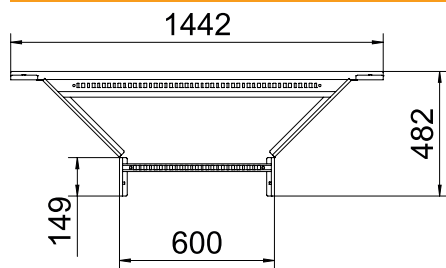

Tehnisko datu lapa

Montāžas/atzarojuma detaļa 60

Art.-Nr. 6225858

Montāžas/atzarojuma detaļa ar piemētinātu spraisli izmantošanai pie kabeļu trespēm, kuru malas augstums ir 60 mm.

St	Tērauds
FS	cinkots

Produkta papildus teksta norādījumi Attiecīgie savienotāji ir pasūtāmi atsevišķi.

Pamatdati

Art.-Nr.	6225858
Tips	LAA 660 R3 FS
Dimensija	60x600
Materiāls	Tērauds
Materiāla saīsinājums	St
Virsmas	cinkots
Virsmas atbilstoši DIN	DIN EN 10346
Virsmas saīsinājums	FS
Mazākā VK vienība (VG)	1,00 gab.
Svars	395,00 kg/100 gab.

Tehniskie dati

Platums	600,00 mm
Malas augstums	60,00 mm
Izmērs B	600,00 mm
Izmērs R	300,00 mm
Savienotāja izpildījums	bez savienotāja
Spraisļu izpildījums	Caurumots profils
Sānu malas konstrukcija	plakans profils
Piemērots funkciju nodrošināšanai	<input type="checkbox"/>
Metāla biezums	1,50 mm
Nerūsējošs tērauds, kodināts	<input type="checkbox"/>
Gara laiduma izpildījums	<input type="checkbox"/>