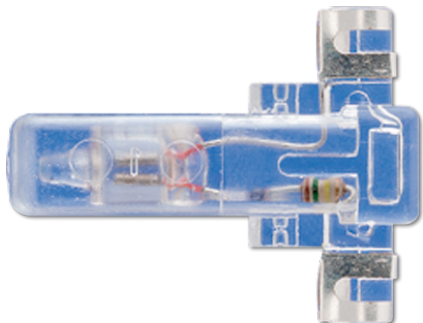

## Glimlampje

---

**Artikelnr.**

---

98-220

**Glimlampje**

voor wipschakelaar art.nr. 503 EU, 603 EW, 803 W

voor wipcontroleschakelaar art.nr. 501-20 KOU, 502-20 KOU, 506-20 KOU, 503 KOEU, 803 KOW

voor hoofdschakelaar art.nr. 603 EHW, 803 EHW

gemiddeld aantal branduren ca. 40 000 uur

**Kleur:**

wit

**Uitvoering:**

230 V ~, 1,1 mA

---