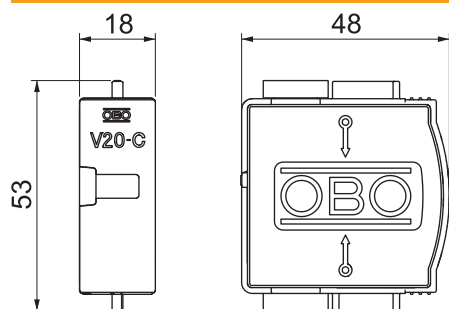

Produkta papildu apraksts 1

* Pilns komplekts = augšējā un apakšējā daļa

Izmēri

Pamatdati

Art.-Nr.	5099848
Tips	V20-C 0-320
Apzīmējums 1	SurgeController V20
Apzīmējums 2	ieliktnis
Dimensija	320V
Mazākā VK vienība (VG)	1,00 gab.
Svars	5,55 kg/100 gab.

Tehnisko datu lapa

Pārsprieguma novadītāja augšējā daļa, 320 V

Art.-Nr. 5099848

Tehniskie dati

SPD atb. EN 61643-11	Tipa 2
SPD atb. IEC 61643-11	II klase
Tipa 2 pārbaudes klase	<input checked="" type="checkbox"/>
Nominālais spriegums	230,00 V
Augstākais ilgtermiņa spriegums AC	320,00 V
Augstākais ilgtermiņa spriegums	320,00 V
U maks. AC	320,00 V
U maks. D C	420,00 V
Nominālā noplūdes strāva (8/20)	20 kA
Nominālā noplūdes strāva (8/20 μs) [L-N]	20,00 kA
Maksimālā impulsu strāva novadītājā (8/20 μs)	40,00 kA
Zibensizlādes strāva (8/20) [kopējā]	20,00 kA
Drošības līmenis	< 1,4 kV
Atbildes laiks	< 25 ns
Maksimālā aizsardzība pie ieejas	125,00 A
Temperatūras diapazons	-40+80 °C
Polu izpildījums	1
Izpildījums	1 pola augšējā daļa; 320 V
Izpildījums	Vienpola
Montāžas veids	uz pamatelementa
Montāžas veids	uz pamatelementa
Aizsardzības klase	IP20
Aizsardzības klase	IP 20
Tāds, kas izpūš	<input type="checkbox"/>
Sadales vienība TE (17,5 mm)	1
Tālvadības signalizācija	<input type="checkbox"/>
Tālvadības signālkontakts	<input type="checkbox"/>
Integrēta aizsardzība pie ieejas	<input type="checkbox"/>
Maks. elastīgo vadu skersgriezums (smalkie vadi)	25,00 mm ²
Maks. nekustīgais vadu skersgriezums (viena/vairākas stieples)	35,00 mm ²
Pieslēguma diametrs, elastīgs	2,50 - 25,00 mm ²
Stacionārā pieslēguma skersgriezums	2,50 - 35,00 mm ²
Pieslēguma diametrs, vairakdzislu	2,50 - 35,00 mm ²
Ierīces signalizācija	optisks