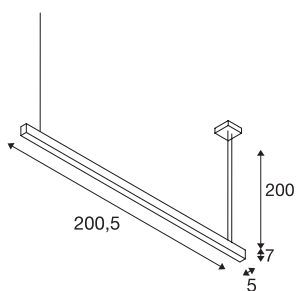

GLENOS

profielhanglamp, led, 3000 K, zwart, 2 m, 85W

Die met een krachtige ledstrip uitgeruste GLENOS hanglamp biedt u een krachtige led verlichting van grote klasse. De in meerdere lengtes en kleurvarianten verkrijgbare hanglampen zijn met een 2,50 m lange voedingskabel uitgerust, welke naar wens kan worden ingekort. De GLENOS hanglamp is vanwege de dimbare led driver klaar voor aansluiting voor 230 V netspanning.

TECHNISCHE SPECIFICATIES

Art.nr.:	1001406
Aantal verschillende lichtopeningen	1
Primaire nominale spanning	220-240V ~50/60Hz mA/V
Secundaire stroom / secundaire spanning	1000mA
Lengte	205 cm
Pendellengte	200 cm
Breedte	5 cm
Hoogte	7 cm
Nettogewicht	4.544 kg
Brutogewicht	5.412 kg
IP-code	IP 20
Veiligheidsklasse	I
Montage	Opbouw
Montagebeschrijving	Plafond
Dimbaar	Ja
Dimtechniek	1-10V
Wattage	85 W
Lumen	5700 lm
Lichtkleurtemperatuur	3000 Kelvin
Kleur	zwart
CRI	80
UGR ≤	28