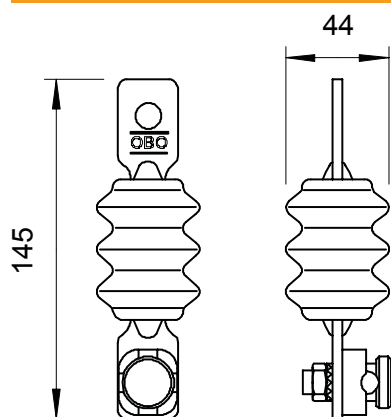

Tehnisko datu lapa

Aizsardzības dzirksteļsprauga

Art.-Nr. 5240050

Slēgta dzirksteļstarpa tuvinājuma vietas pārvienošanai starp zemsprieguma sistēmas jumta statni un ārējās zibens aizsardzības komponentiem.

- Aizsardzības veids IP54
- Ar piemontētu 5001 tipa savienotāju apaļo vadu Rd 8-10 pieslēgšanai

Pamatdati

Art.-Nr.	5240050
Tips	482
Apzīmējums 1	Dzierksteļsprauga
Apzīmējums 2	aizvērts
Dimensija	134x93x86
Mazākā VK vienība (VG)	1,00 gab.
Svars	56,00 kg/100 gab.

Tehniskie dati

Pieslēgums	Rd 10 mm
Nostrādāšanas maiņspriegums	10,00 kV
Atbildes laiks	< 100 ns
Sprādziendroša konstrukcija	<input type="checkbox"/>
Nominālā noplūdes strāva (8/20)	25 kA
Aizsardzības klase	IP54
Drošības līmenis	< 10 kV
Temperatūras diapazons	-20/+80 °C
Pieslēguma materiāls	Cinkots zem spiediena

Tehnisko datu lapa

Aizsardzības dzirksteļsprauga

Art.-Nr. 5240050

Tehniskie dati