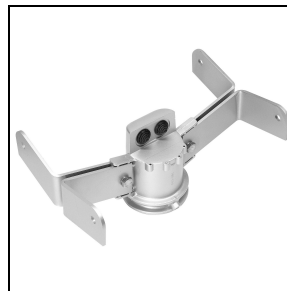

■ GR-94 / Grijs metallic

**14046120**

Beugelversteving. Dient om de schijnwerper met één M12 schroef in het midden van de beugel te bevestigen

■ INOX / RVS

**14051294**

Enkele paaltop beugel aluminiumgrijs gelakt, voor montage op palen van Ø 60÷76 mm

■ GR-94 / Grijs metallic

**14048694**

Muursteun van 1 m lang in van stevige aluminium grijs gelakte staalplaat

■ GR-94 / Grijs metallic

**14051394**

Dubbele paaltop beugel aluminiumgrijs gelakt, voor montage op palen van Ø 60÷76 mm