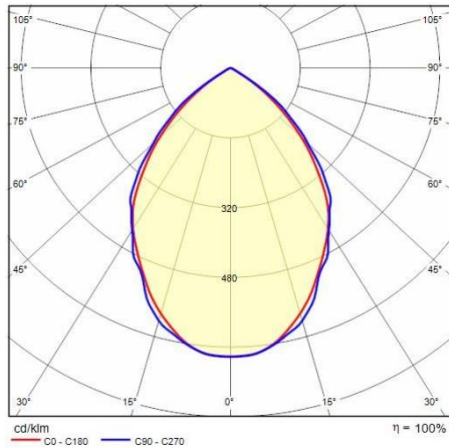

Fotometrische gegevens