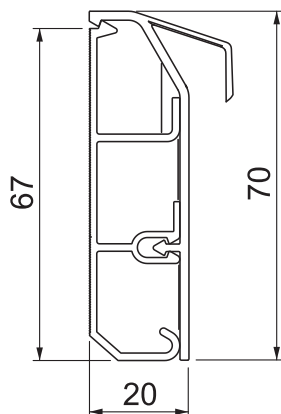

Tehnisko datu lapa

Grīdlīstes kanāls SLT 2070

Preces Nr. 6132222

Grīdlīstes kanāls SL-T slēptai vadu pievilkšanai iekštelpās. Kanālu apakšējo daļu krāsa ražošanas ietekmē var atšķirties.

Ar nofiksējamu augšējo un apakšējo daļu ar perforētu pamatni montāžai tieši pie sienas. Virziena maiņu veiciet ar fasondetāļu un kanāla galus aizveriet ar gala elementiem. Ierīču kārbā strāvas un datu pārsūtīšanas tehnikas montāžai. Ar tepiķa listi tīram noslēgumam.

PVC Polivinilhlorīds

Izstrādājuma apraksts, standarti	Pārbaudīts atbilstoši DIN EN 50085-1 un DIN EN 50085-2-1.
Produkta apraksts Piegādes komplekts	Apakšējā un augšējā daļa kā komplekts iepakotas kastē. Kanāla savienojumi jāpasūta atsevišķi.

Pamatdati

Art.-Nr.	6132222
Tips	SLT 2070 rws
Krāsa	dzidri balts
RAL numurs	9010
Materiāls	Polivinilhlorīds
Materiāla saīsinājums	PVC
Mazākā VK vienība (VG)	2 m
Svars	61,22 kg/100 m

Tehniskie dati

Garums	2.000,00 mm
Platums	70,00 mm
Augstums	20,00 mm
Fiksēto starpsienu skaits	2
Dekors	bez
Vāka blīvēšanas mēlīte	bez
Ar paklāja listi	<input checked="" type="checkbox"/>
Grīdā izveidoti caurumi montāžas vajadzībām	<input checked="" type="checkbox"/>
Derīgais šķērsriezums	820,00 mm ²
Nesatur halogēnus	<input type="checkbox"/>
Aizsargplēve	<input type="checkbox"/>