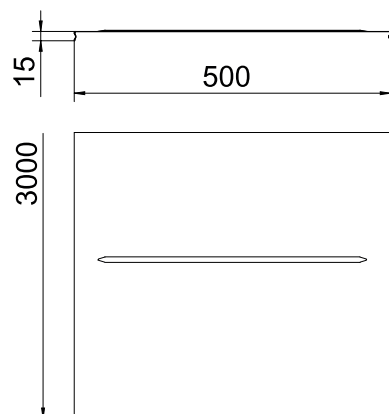

St

Tērauds

FT

karsti cinkots

Produkta papildus teksta norādījumi

Sākot no 400 mm platuma, ar perpendikulārām rievām.

Produkta papildu apraksts 1

Izmantojot vākus ārpus telpām, atsevišķos gadījumos nepieciešami papildu pasākumi pret vēja ietekmi.

Pamatdati

| | |
|------------------------|-----------------|
| Art.-Nr. | 6001832 |
| Tips | DGRR 500 FT |
| Pieejams no | 01.04.2019 |
| Ražotājs | OBO |
| Dimensija | 500x3000 |
| Materiāls | Tērauds |
| Materiāla saīsinājums | St |
| Virsmas | karsti cinkots |
| Virsmas atbilstoši DIN | DIN EN ISO 1461 |
| Virsmas saīsinājums | FT |
| Mazākā VK vienība (VG) | 3,00 m |
| Svars | 349,67 kg/100 m |

Tehnisko datu lapa

Vāks sietveida renei, klikšķināms

Art.-Nr. 6001832

Tehniskie dati

| | |
|-----------------------------------|-------------------------------------|
| Garums | 3.000,00 mm |
| Platums | 498,00 mm |
| Augstums | 15,00 mm |
| Malas augstums | 15,00 mm |
| Izmērs B | 498,00 mm |
| Stiprinājuma veids | uzliekams un nofiksējams |
| Loksnes biezums | 0,75 mm |
| Piemērots kabeļu renei | <input type="checkbox"/> |
| Piemērots režģveida renei | <input checked="" type="checkbox"/> |
| Piemērots kabeļu trepēm | <input type="checkbox"/> |
| Piemērots funkciju nodrošināšanai | <input type="checkbox"/> |
| Nerūsējošs tērauds, kodināts | <input type="checkbox"/> |