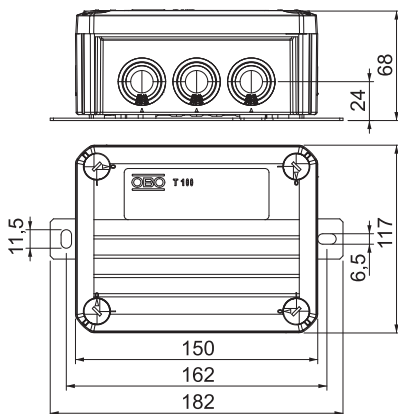

Ieskaitot 2 x skrūves enkurus MMSplus P 6x35.

E30 E90 IP 66 E60

PP Polipropilēns

Pamatdati

Art.-Nr.	7205766
Tips	T100ED 4x8AD
Dimensija	150x116x67
Krāsa	pasteļoranžs
RAL numurs	2003
Materiāls	Polipropilēns
Materiāla saīsinājums	PP
Mazākā VK vienība (VG)	1,00 gab.
Svars	45,21 kg/100 gab.

Tehniskie dati

Garums	150,00 mm
Platums	116,00 mm
Augstums	68,00 mm
Atvēruma iekšējais izmērs	136x102x57 mm
Izmērs L	150,00 mm
Izmērs B	116,00 mm
Izmērs H	68,00 mm
Izmērs L1	162,00 mm
Izmērs L2	182,00 mm
Izmēri G x P x A	150x116x68 mm
Virknējams	□
Atveru skaits	10,00
Spaiļu skaits	9,00
Korpasa caurvada veids	Pakāpju membrāna, nogriežama
Aprikojums	Spaiļi
Vāks	nav caurspīdīgs

Tehnisko datu lapa

FireBox ar iespraužamām blīvēm, datu pārraides ierīcēm

Art.-Nr. 7205766

Tehniskie dati

Vāka nostiprināšana	skrūvēts
Atveres	8 x M25 2 x M32
Ievads no aizmugures	<input type="checkbox"/>
Sprādzien droša konstrukcija	<input type="checkbox"/>
Forma	taisnstūra
Funkciju nodrošināšana (ETIM)	E 90
Sprādzienbīstamai zonai	bez
sprādzienbīstamai zonai, gāze	bez
sprādzienbīstamai zonai, putekli	bez
Nesatur halogēnus	<input checked="" type="checkbox"/>
Ekranizēts	<input type="checkbox"/>
Ar vāku	Jā
Ar vāku	<input checked="" type="checkbox"/>
Montāžas veids	Virsapmetuma
Nominālais diametrs	0,50 - 4,00 mm ²
Nominālais spriegums	660,00 V
Aizsardzības klase	IP66
Plombējams	<input type="checkbox"/>
Triecienizturīgs	<input type="checkbox"/>
Caurspīdīgs vāks	<input type="checkbox"/>
Noturīgs pret laikapstākļu iedarbību	<input type="checkbox"/>