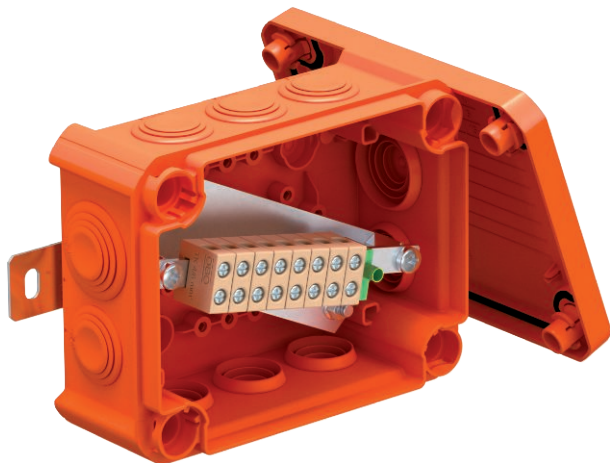

Tehnisko datu lapa

FireBox ar iespraužamām blīvēm, datu pārraides ierīcēm

Art.-Nr. 7205766

Savienojuma kārba datu pārraides ierīcēm, ar mīkstām iespraužamām blīvēm. Augstas temperatūras izturīgu keramikas spaiļu pāra skaits, piemērots datu kabelim. Zāļi-dzelteni marķēta aizsargvada spaiļi/ekranējošā spaiļi. Stiprinājums pie labi pieejamiem ārējiem uzliktņiem. Atļautie kabeļu garumi ar elektrisko funkciju nodrošināšanu atbilstoši DIN 4102, 12. daļai ar klasēm E30, E60 un E90.

Tehniskie dati

Garums	150,00 mm
Platums	116,00 mm
Augstums	68,00 mm
Atvēruma iekšējais izmērs	136x102x57 mm
Izmērs L	150,00 mm
Izmērs B	116,00 mm
Izmērs H	68,00 mm
Izmērs L1	162,00 mm
Izmērs L2	182,00 mm
Izmēri G x P x A	150x116x68 mm
Virknējams	□
Atveru skaits	10,00
Spaiļu skaits	9,00
Korpasa caurvada veids	Pakāpju membrāna, nogriežama
Aprikojums	Spaiļi
Vāks	nav caurspīdīgs

Tehnisko datu lapa

FireBox ar iespraužamām blīvēm, datu pārraides ierīcēm

Art.-Nr. 7205766

Tehniskie dati

Vāka nostiprināšana	skrūvēts
Atveres	8 x M25 2 x M32
Ievads no aizmugures	<input type="checkbox"/>
Sprādzien droša konstrukcija	<input type="checkbox"/>
Forma	taisnstūra
Funkciju nodrošināšana (ETIM)	E 90
Sprādzienbīstamai zonai	bez
sprādzienbīstamai zonai, gāze	bez
sprādzienbīstamai zonai, putekli	bez
Nesatur halogēnus	<input checked="" type="checkbox"/>
Ekranizēts	<input type="checkbox"/>
Ar vāku	Jā
Ar vāku	<input checked="" type="checkbox"/>
Montāžas veids	Virsapmetuma
Nominālais diametrs	0,50 - 4,00 mm ²
Nominālais spriegums	660,00 V
Aizsardzības klase	IP66
Plombējams	<input type="checkbox"/>
Triecienizturīgs	<input type="checkbox"/>
Caurspīdīgs vāks	<input type="checkbox"/>
Noturīgs pret laikapstākļu iedarbību	<input type="checkbox"/>