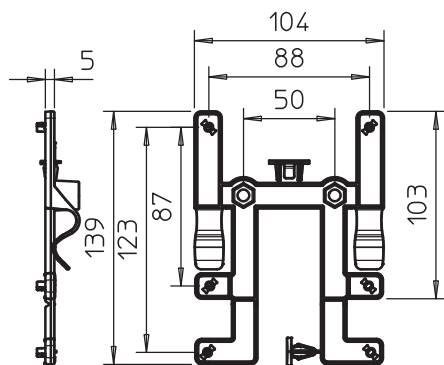

Tehnisko datu lapa

Stiprinājuma elements kabeļu renei

Art.-Nr. 2007835

Stiprinājuma elements BE TS KR ļauj ar dažām roku kustībām ātri un bez darbarīka piestiprināt OBO kabeļu atzarojuma kārbas T60 un T100 pie visām biežāk izmantotajām kabeļu reņēm. Turklāt kabeļu atzarojuma kārba tiek stingri noturēta savā pozīcijā. Tomēr to var ātri demontēt, ja nepieciešams. Tas viss notiek bez darbarīku izmantošanas.

PC Polikarbonāts

Pamatdati

Art.-Nr.	2007835
Tips	BE TS KR
Apzīmējums 1	Stiprinājums element T60-T100
Apzīmējums 2	kabeļu reneis
Krāsa	gaiši pelēks
Materiāls	Polikarbonāts
Materiāla saīsinājums	PC
Mazākā VK vienība (VG)	10,00 gab.
Svars	2,80 kg/100 gab.

Tehnisko datu lapa

Stiprinājuma elements kabeļu renei

Art.-Nr. 2007835

Tehniskie dati

Platums	104,00 mm
Augstums	139,00 mm
Izpildījums	horizontāls
Stiprinājuma veids	Spaiļu stiprinājums
Nerūsējošs tērauds, kodināts	<input type="checkbox"/>