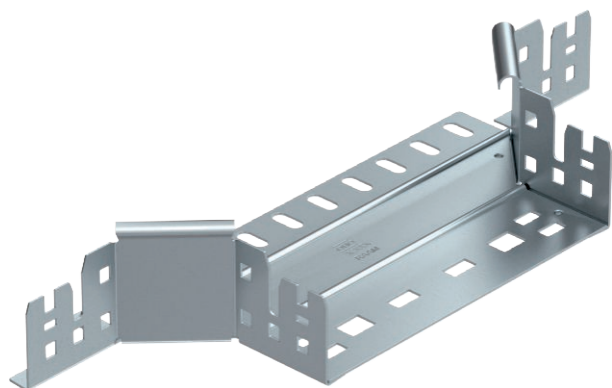

Tehnisko datu lapa

Montāžas/atzarojuma detaļa 60

Art.-Nr. 6041234

Piemontējams atzarojums ar ātrās savienošanas sistēmu. Visiem kabeļu kanālu tipiem ar malas augstumu 60 mm.

St	Tērauds
FS	cinkots

Pamatdati

Art.-Nr.	6041234
Tips	RAAM 620 FS
Apzīmējums 1	T-Izvads
Apzīmējums 2	ar Magic savienojumu
Dimensija	60x200
Materiāls	Tērauds
Materiāla saīsinājums	St
Virsmas	cinkots
Virsmas atbilstoši DIN	DIN EN 10346
Virsmas saīsinājums	FS
Mazākā VK vienība (VG)	1,00 gab.
Svars	50,10 kg/100 gab.

Tehniskie dati

Platums	200,00 mm
Malas augstums	60,00 mm
Izmērs B	200,00 mm
Atzarojuma platums	200,00 mm
Savienotāja izpildījums	iebūvēts savienotājs
Izmēri	60x200 mm
Loksnes biezums	1,25 mm
Piemērots funkciju nodrošināšanai	<input type="checkbox"/>
Pamatnes plāksnes materiāla biezums	1,25 mm
NATO perforācijas šablons	<input type="checkbox"/>
Nerūsējošs tērauds, kodināts	<input type="checkbox"/>
Gara laiduma izpildījums	<input type="checkbox"/>