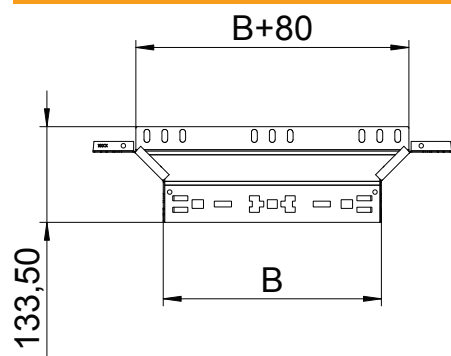

Tehnisko datu lapa

Montāžas/atzarojuma detaļa 60

Art.-Nr. 6041234

Piemontējams atzarojums ar ātrās savienošanas sistēmu. Visiem kabeļu kanālu tipiem ar malas augstumu 60 mm.

St	Tērauds
FS	cinkots

Pamatdati

Art.-Nr.	6041234
Tips	RAAM 620 FS
Apzīmējums 1	T-Izvads
Apzīmējums 2	ar Magic savienojumu
Dimensija	60x200
Materiāls	Tērauds
Materiāla saīsinājums	St
Virsmas	cinkots
Virsmas atbilstoši DIN	DIN EN 10346
Virsmas saīsinājums	FS
Mazākā VK vienība (VG)	1,00 gab.
Svars	50,10 kg/100 gab.

Tehniskie dati

Platums	200,00 mm
Malas augstums	60,00 mm
Izmērs B	200,00 mm
Atzarojuma platums	200,00 mm
Savienotāja izpildījums	iebūvēts savienotājs
Izmēri	60x200 mm
Loksnes biezums	1,25 mm
Piemērots funkciju nodrošināšanai	<input type="checkbox"/>
Pamatnes plāksnes materiāla biezums	1,25 mm
NATO perforācijas šablons	<input type="checkbox"/>
Nerūsējošs tērauds, kodināts	<input type="checkbox"/>
Gara laiduma izpildījums	<input type="checkbox"/>