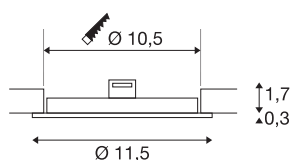

TECHNISCHE SPECIFICATIES

Art.nr.:	1004694
Secundaire stroom / secundaire spanning	200mA
Hoogte	2 cm
Diameter	11.5 cm
Inbouwdiameter	10.5 cm
Inbouwdiepte	3 cm
Nettogewicht	0.1 kg
Brutogewicht	0.107 kg
IP-code	IP 20
Veiligheidsklasse	III
Montage	Inbouw
Montagebeschrijving	Plafond
Lumen	470 lm
Lichtkleurtemperatuur	4000 Kelvin
Stralingshoek	110 °
Kleur	wit
CRI	90
Levensduur	50000 h
BIG WHITE pagina	389