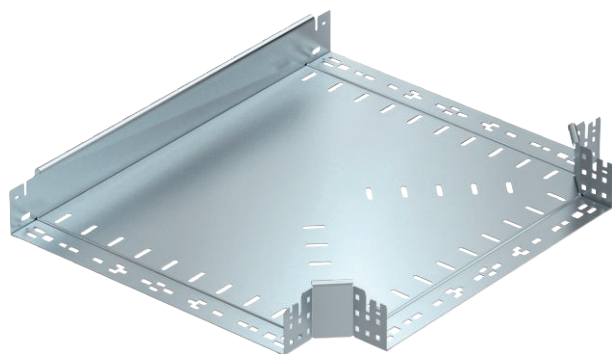

Tehnisko datu lapa

T veida atzarojums Magic 85

Art.-Nr. 6041666

T veida atzarojums ar ātrās savienošanas sistēmu. Visiem kabeļu kanālu tipiem ar malas augstumu 85 mm.

| | |
|----|---------|
| St | Tērauds |
| FS | cinkots |

Pamatdati

| | |
|------------------------|----------------------|
| Art.-Nr. | 6041666 |
| Tips | RTM 840 FS |
| Apzīmējums 1 | T-elements |
| Apzīmējums 2 | ar Magic savienojumu |
| Dimensija | 85x400 |
| Materiāls | Tērauds |
| Materiāla saīsinājums | St |
| Virsmas | cinkots |
| Virsmas atbilstoši DIN | DIN EN 10346 |
| Virsmas saīsinājums | FS |
| Mazākā VK vienība (VG) | 1,00 gab. |
| Svars | 358,10 kg/100 gab. |

Tehniskie dati

| | | |
|--|-------------------------------------|-----------------------------|
| | Platums | 400,00 mm |
| | Malas augstums | 85,00 mm |
| | Loksnes biezums | 1,25 mm |
| | Izmērs B | 400,00 mm |
| | Savienotāja izpildījums | iebūvēts savienotājs |
| | Montāžas forma | T veida detaļa, horizontāls |
| | Izmēri | 85x400 mm |
| | Piemērots funkciju nodrošināšanai | <input type="checkbox"/> |
| | Metāla biezums | 1,25 mm |
| | Pamatnes plāksnes materiāla biezums | 1,25 mm |
| | NATO perforācijas šablons | <input type="checkbox"/> |
| | Nerūsējošs tērauds, kodināts | <input type="checkbox"/> |
| | Gara laiduma izpildījums | <input type="checkbox"/> |