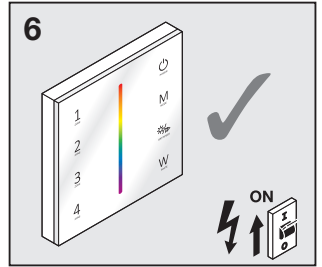

LC RF TOUCH PANEL RGBW

	EAN	l x w x h [mm]	V	Output signal	Control distance	🌡️ (°C)
LC RF TOUCH PANEL RGBW	4058075435896	86 x 86 x 33	100-240	2.4 GHz	30m	-30...+55

Technische Unterstützung / Technical support: www.ledvance.com
 Kundenservicecenter / Service Center: kundenservice@ledvance.com
 Deutschland: Tel.: +49 89 780673-660, Fax: +49 89 780670-665
 Österreich: Tel.: +43 1 68068 118 oder 126, Fax: +43 1 68068 7