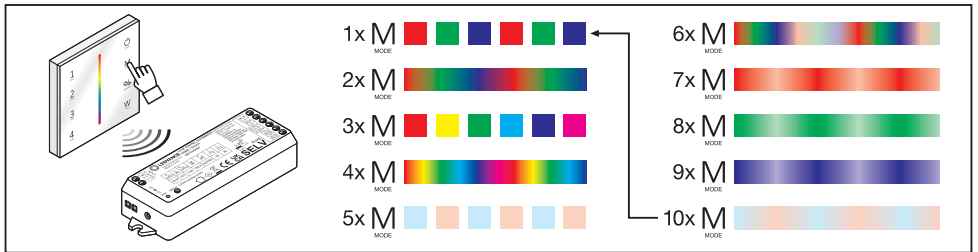

LC RF TOUCH PANEL RGBW

	EAN	l x w x h [mm]	V	Output signal	Control distance	🌡️ (°C)
LC RF TOUCH PANEL RGBW	4058075435896	86 x 86 x 33	100-240	2.4 GHz	30m	-30...+55

Technische Unterstützung / Technical support: www.ledvance.com
 Kundenservicecenter / Service Center: kundenservice@ledvance.com
 Deutschland: Tel.: +49 89 780673-660, Fax: +49 89 780670-665
 Österreich: Tel.: +43 1 68068 118 oder 126, Fax: +43 1 68068 7