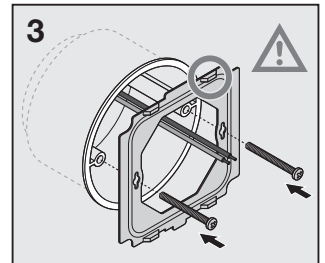

LC RF TOUCH PANEL RGBW

	EAN	l x w x h [mm]	V	Output signal	Control distance	🌡️ (°C)
LC RF TOUCH PANEL RGBW	4058075435896	86 x 86 x 33	100-240	2.4 GHz	30m	-30...+55

Technische Unterstützung / Technical support: www.ledvance.com
 Kundenservicecenter / Service Center: kundenservice@ledvance.com
 Deutschland: Tel.: +49 89 780673-660, Fax: +49 89 780670-665
 Österreich: Tel.: +43 1 68068 118 oder 126, Fax: +43 1 68068 7