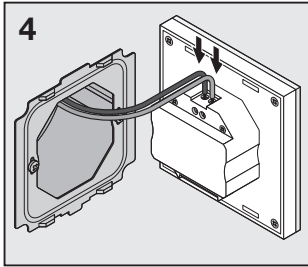

LC RF TOUCH PANEL RGBW

	EAN	l x w x h [mm]	V	Output signal	Control distance	🌡️ (°C)
LC RF TOUCH PANEL RGBW	4058075435896	86 x 86 x 33	100-240	2.4 GHz	30m	-30...+55

Technische Unterstützung / Technical support: www.ledvance.com
 Kundenservicecenter / Service Center: kundenservice@ledvance.com
 Deutschland: Tel.: +49 89 780673-660, Fax: +49 89 780670-665
 Österreich: Tel.: +43 1 68068 118 oder 126, Fax: +43 1 68068 7