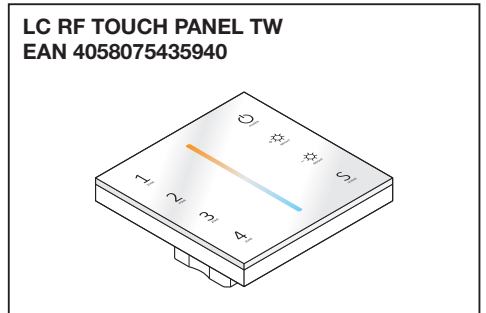

LC RF TOUCH PANEL RGBW

	EAN	l x w x h [mm]	V	Output signal	Control distance	🌡️ (°C)
LC RF TOUCH PANEL RGBW	4058075435896	86 x 86 x 33	100-240	2.4 GHz	30m	-30...+55

Technische Unterstützung / Technical support: www.ledvance.com
 Kundenservicecenter / Service Center: kundenservice@ledvance.com
 Deutschland: Tel.: +49 89 780673-660, Fax: +49 89 780670-665
 Österreich: Tel.: +43 1 68068 118 oder 126, Fax: +43 1 68068 7