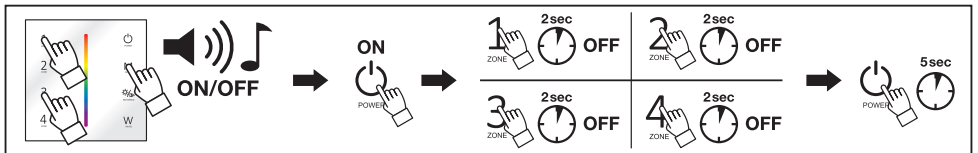

LC RF TOUCH PANEL RGBW

	EAN	l x w x h [mm]	V	Output signal	Control distance	🌡️ (°C)
LC RF TOUCH PANEL RGBW	4058075435896	86 x 86 x 33	100-240	2.4 GHz	30m	-30...+55

Technische Unterstützung / Technical support: www.ledvance.com
 Kundenservicecenter / Service Center: kundenservice@ledvance.com
 Deutschland: Tel.: +49 89 780673-660, Fax: +49 89 780670-665
 Österreich: Tel.: +43 1 68068 118 oder 126, Fax: +43 1 68068 7