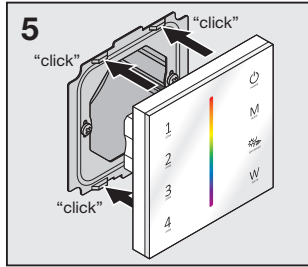

LC RF TOUCH PANEL RGBW

	EAN	l x w x h [mm]	V	Output signal	Control distance	🌡️ (°C)
LC RF TOUCH PANEL RGBW	4058075435896	86 x 86 x 33	100-240	2.4 GHz	30m	-30...+55

Technische Unterstützung / Technical support: www.ledvance.com
 Kundenservicecenter / Service Center: kundenservice@ledvance.com
 Deutschland: Tel.: +49 89 780673-660, Fax: +49 89 780670-665
 Österreich: Tel.: +43 1 68068 118 oder 126, Fax: +43 1 68068 7