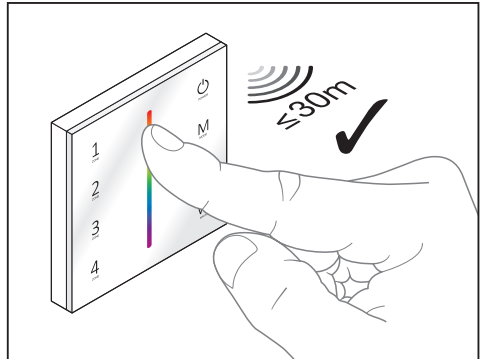

LC RF TOUCH PANEL RGBW

	EAN	l x w x h [mm]	V	Output signal	Control distance	🌡️ (°C)
LC RF TOUCH PANEL RGBW	4058075435896	86 x 86 x 33	100-240	2.4 GHz	30m	-30...+55

Technische Unterstützung / Technical support: www.ledvance.com
 Kundenservicecenter / Service Center: kundenservice@ledvance.com
 Deutschland: Tel.: +49 89 780673-660, Fax: +49 89 780670-665
 Österreich: Tel.: +43 1 68068 118 oder 126, Fax: +43 1 68068 7