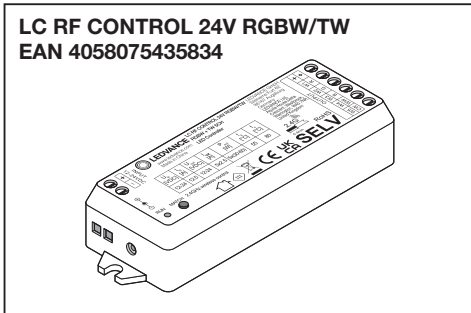

LC RF TOUCH PANEL RGBW

	EAN	l x w x h [mm]	V	Output signal	Control distance	🌡️ (°C)
LC RF TOUCH PANEL RGBW	4058075435896	86 x 86 x 33	100-240	2.4 GHz	30m	-30...+55

Technische Unterstützung / Technical support: www.ledvance.com
 Kundenservicecenter / Service Center: kundenservice@ledvance.com
 Deutschland: Tel.: +49 89 780673-660, Fax: +49 89 780670-665
 Österreich: Tel.: +43 1 68068 118 oder 126, Fax: +43 1 68068 7