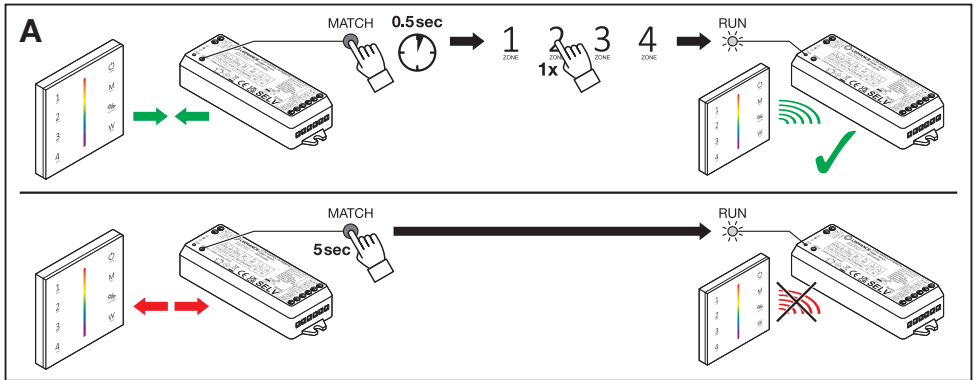

LC RF TOUCH PANEL RGBW

	EAN	l x w x h [mm]	V	Output signal	Control distance	🌡️ (°C)
LC RF TOUCH PANEL RGBW	4058075435896	86 x 86 x 33	100-240	2.4 GHz	30m	-30...+55

Technische Unterstützung / Technical support: www.ledvance.com
 Kundenservicecenter / Service Center: kundenservice@ledvance.com
 Deutschland: Tel.: +49 89 780673-660, Fax: +49 89 780670-665
 Österreich: Tel.: +43 1 68068 118 oder 126, Fax: +43 1 68068 7