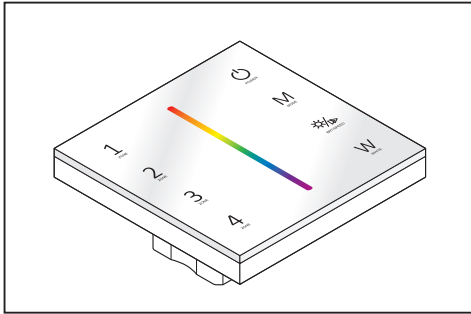

LC RF TOUCH PANEL RGBW

	EAN	l x w x h [mm]	V	Output signal	Control distance	🌡️ (°C)
LC RF TOUCH PANEL RGBW	4058075435896	86 x 86 x 33	100-240	2.4 GHz	30m	-30...+55

Technische Unterstützung / Technical support: www.ledvance.com
 Kundenservicecenter / Service Center: kundenservice@ledvance.com
 Deutschland: Tel.: +49 89 780673-660, Fax: +49 89 780670-665
 Österreich: Tel.: +43 1 68068 118 oder 126, Fax: +43 1 68068 7