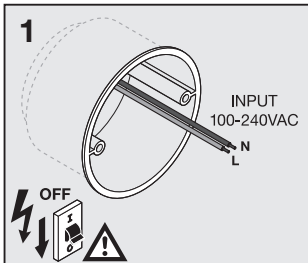

LC RF TOUCH PANEL RGBW

	EAN	l x w x h [mm]	V	Output signal	Control distance	🌡️ (°C)
LC RF TOUCH PANEL RGBW	4058075435896	86 x 86 x 33	100-240	2.4 GHz	30m	-30...+55

Technische Unterstützung / Technical support: www.ledvance.com
 Kundenservicecenter / Service Center: kundenservice@ledvance.com
 Deutschland: Tel.: +49 89 780673-660, Fax: +49 89 780670-665
 Österreich: Tel.: +43 1 68068 118 oder 126, Fax: +43 1 68068 7