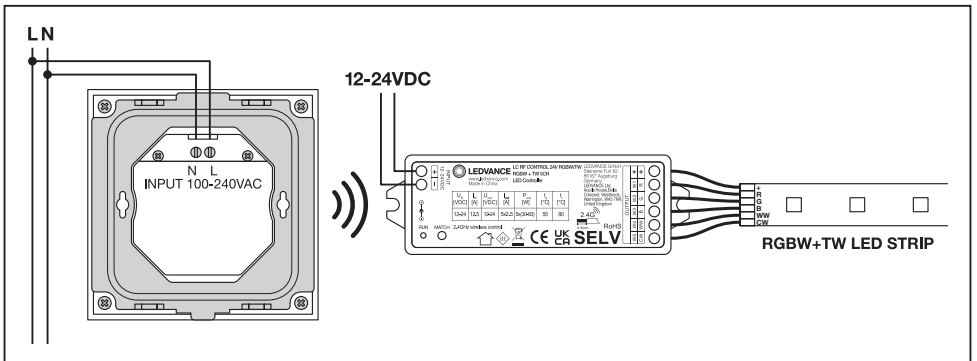

LC RF TOUCH PANEL RGBW

	EAN	l x w x h [mm]	V	Output signal	Control distance	🌡️ (°C)
LC RF TOUCH PANEL RGBW	4058075435896	86 x 86 x 33	100-240	2.4 GHz	30m	-30...+55

Technische Unterstützung / Technical support: www.ledvance.com
 Kundenservicecenter / Service Center: kundenservice@ledvance.com
 Deutschland: Tel.: +49 89 780673-660, Fax: +49 89 780670-665
 Österreich: Tel.: +43 1 68068 118 oder 126, Fax: +43 1 68068 7