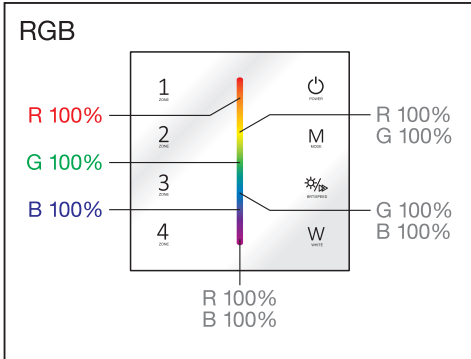

LC RF TOUCH PANEL RGBW

	EAN	l x w x h [mm]	V	Output signal	Control distance	🌡️ (°C)
LC RF TOUCH PANEL RGBW	4058075435896	86 x 86 x 33	100-240	2.4 GHz	30m	-30...+55

Technische Unterstützung / Technical support: www.ledvance.com
 Kundenservicecenter / Service Center: kundenservice@ledvance.com
 Deutschland: Tel.: +49 89 780673-660, Fax: +49 89 780670-665
 Österreich: Tel.: +43 1 68068 118 oder 126, Fax: +43 1 68068 7