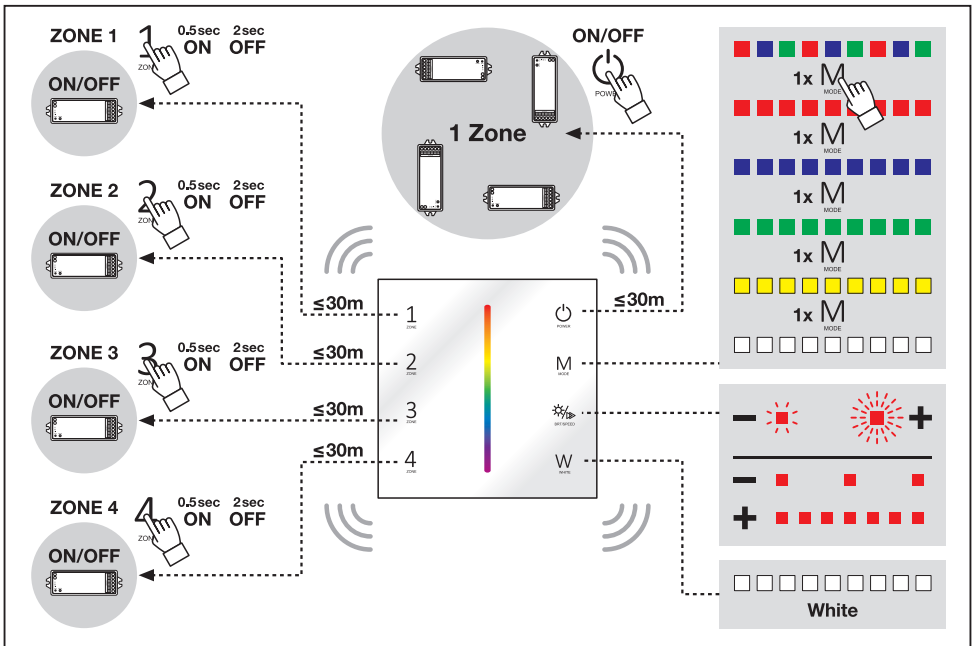

LC RF TOUCH PANEL RGBW

	EAN	l x w x h [mm]	V	Output signal	Control distance	🌡️ (°C)
LC RF TOUCH PANEL RGBW	4058075435896	86 x 86 x 33	100-240	2.4 GHz	30m	-30...+55

Technische Unterstützung / Technical support: www.ledvance.com
 Kundenservicecenter / Service Center: kundenservice@ledvance.com
 Deutschland: Tel.: +49 89 780673-660, Fax: +49 89 780670-665
 Österreich: Tel.: +43 1 68068 118 oder 126, Fax: +43 1 68068 7