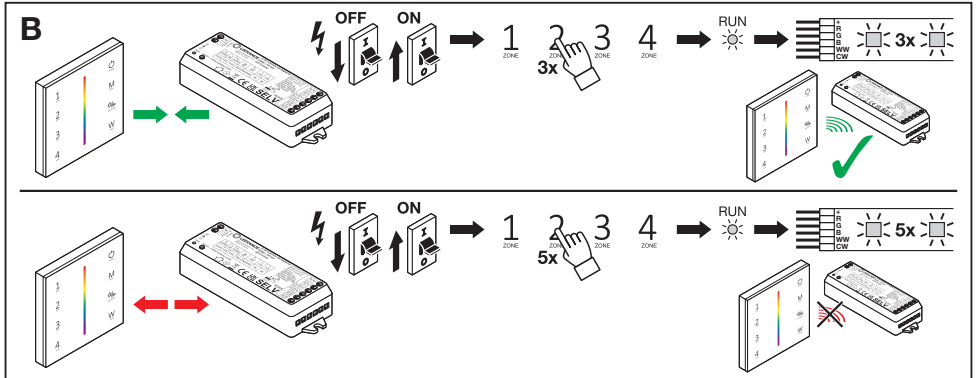

LC RF TOUCH PANEL RGBW

	EAN	l x w x h [mm]	V	Output signal	Control distance	🌡️ (°C)
LC RF TOUCH PANEL RGBW	4058075435896	86 x 86 x 33	100-240	2.4 GHz	30m	-30...+55

Technische Unterstützung / Technical support: www.ledvance.com
 Kundenservicecenter / Service Center: kundenservice@ledvance.com
 Deutschland: Tel.: +49 89 780673-660, Fax: +49 89 780670-665
 Österreich: Tel.: +43 1 68068 118 oder 126, Fax: +43 1 68068 7