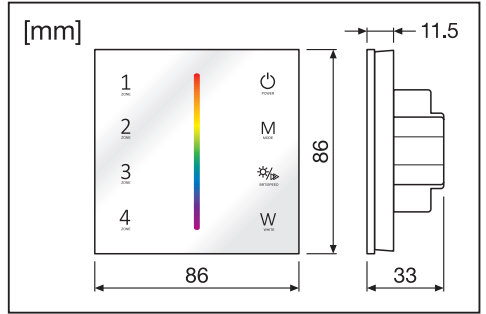

LC RF TOUCH PANEL RGBW

	EAN	l x w x h [mm]	V	Output signal	Control distance	🌡️ (°C)
LC RF TOUCH PANEL RGBW	4058075435896	86 x 86 x 33	100-240	2.4 GHz	30m	-30...+55

Technische Unterstützung / Technical support: www.ledvance.com
 Kundenservicecenter / Service Center: kundenservice@ledvance.com
 Deutschland: Tel.: +49 89 780673-660, Fax: +49 89 780670-665
 Österreich: Tel.: +43 1 68068 118 oder 126, Fax: +43 1 68068 7