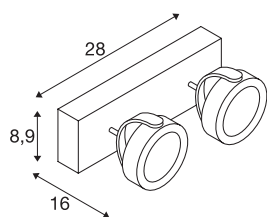

TECHNISCHE SPECIFICATIES

Art.nr.:	1000130
Aantal verschillende lichtopeningen	2
Primaire nominale spanning	220-240V ~50/60Hz mA/V
Secundaire stroom / secundaire spanning	700mA
Lengte	28 cm
Breedte	8.9 cm
Hoogte	16 cm
Nettogewicht	1.478 kg
Brutogewicht	1.798 kg
IP-code	IP 20
Veiligheidsklasse	I
Montage	Opbouw
Montagebeschrijving	Plafond,Wand
Dimbaar	Ja
Dimtechniek	Fase-afsnijding
Wattage	31 W
Lumen	2000 lm
Lichtkleurtemperatuur	3000 Kelvin
Stralingshoek	60 °
Kleur	wit
CRI	80
LXXBXX gegevens	L70B50

Lichtbron

916610		Levensduur	40000 h
		BIG WHITE pagina	303