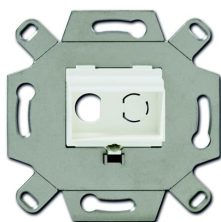

## 0263/12-500 Kommunikationsadapter für Cinch-Buchsen Cinch-Buchse 2-fach alpinweiß

### Allgemeine Informationen

Typ	0263/12-500
Bestellnummer	2CKA000230A0445
EAN	4011395167809
Beschreibung	0263/12-500 Kommunikationsadapter für Cinch-Buchsen Cinch-Buchse 2-fach alpinweiß
Langbeschreibung	Passend zu TAE-Zentralscheiben 2539-21x und 1766-xxx.Zur Aufnahme von ein oder zwei Buchsen.Für Montage in Kabelkanälen, UP-Gerätedosen und Unterflursystemen.Ohne Zentralscheibe.Ohne Spreize.

### Technische Daten

Datenblatt, technische Information	No document needed
Anwendung	Cinch-Buchse
Montageart	Flush Mounted
Befestigungsart	Befestigung mit Schrauben
Kennzeichnung	Ohne Hinweisschild
Ausrichtung Steckdose	gerade