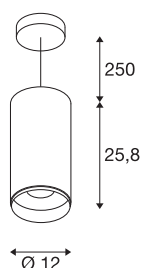

NUMINOS® DALI XL

pendelarmatuur zwart 36W 4000K 24°

Het NUMINOS verlichtingssysteem van SLV combineert techniek, design en functionaliteit als geen ander. Zo kunt u met verschillende downlights en spots duizend lichtontwerpmogelijkheden beleven. Zoals met de NUMINOS® DALI XL pendelarmatuur, die overtuigt door zijn hoogwaardige afwerkings- en lichtkwaliteit. Met de spot kiest u voor puntverlichting of voor hoogwaardige verlichting van grote oppervlakken. De pendelarmatuur overtuigt met een stroomverbruik van 36 Watt, een lichtintensiteit van 3800 lumen, een kleurtemperatuur van 4000 Kelvin en een hoge kleurweergave-index van meer dan 90. De montage voert u in een mum van tijd uit. Wanneer kiest u voor de modulaire diversiteit van SLV?

TECHNISCHE SPECIFICATIES

Art.nr.:	1005789
Aantal verschillende lichtopeningen	1
Primaire nominale spanning	220-240V ~50/60Hz mA/V
Secundaire stroom / secundaire spanning	900mA
Pendellengte	250 cm
Hoogte	25.8 cm
Diameter	12 cm
Nettogewicht	2 kg
Brutogewicht	2.14 kg
Veiligheidsklasse	I
Montage	Opbouw
Montagebeschrijving	Plafond
Dimbaar	Ja
Dimtechniek	DALI
Wattage	36 W
Lumen	3800 lm
Lichtkleurtemperatuur	4000 Kelvin
Stralingshoek	24 °
Kleur	zwart
CRI	90
UGR ≤	19
BIG WHITE pagina	95