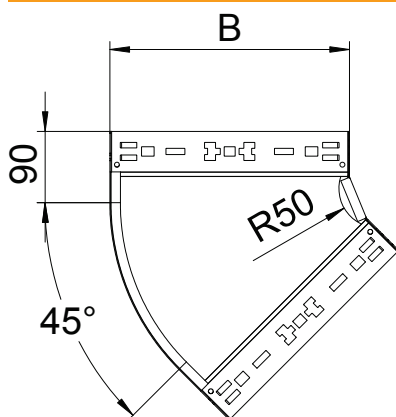

Tehnisko datu lapa

45° līkums Magic 60

Art.-Nr. 6041070

45° līkums ar ātrās savienošanas sistēmu. Visiem kabeļu kanālu tipiem ar malas augstumu 60 mm.

St	Tērauds
FT	karsti cinkots

Pamatdati

Art.-Nr.	6041070
Tips	RBM 45 650 FT
Apzīmējums 1	45° pagrieziens
Apzīmējums 2	ar Magic savienojumu
Dimensija	60x500
Materiāls	Tērauds
Materiāla saīsinājums	St
Virsmas	karsti cinkots
Virsmas atbilstoši DIN	DIN EN ISO 1461
Virsmas saīsinājums	FT
Mazākā VK vienība (VG)	1,00 gab.
Svars	249,50 kg/100 gab.

Tehniskie dati

Platums	500,00 mm
Malas augstums	60,00 mm
Izmērs B	500,00 mm
Līkums (leņķis)	45°
Savienotāja izpildījums	iebūvēts savienotājs
Loksnes biezums	1,25 mm
Izmēri	60x500 mm
Piemērots funkciju nodrošināšanai	<input type="checkbox"/>
Gridā izveidoti caurumi montāzas vajadzībām	<input type="checkbox"/>
NATO perforācijas šablons	<input type="checkbox"/>
Virziena maiņa	horizontāls
Nerūsējošs tērauds, kodināts	<input type="checkbox"/>
Sānu caurumi	<input type="checkbox"/>
Gara laiduma izpildījums	<input type="checkbox"/>