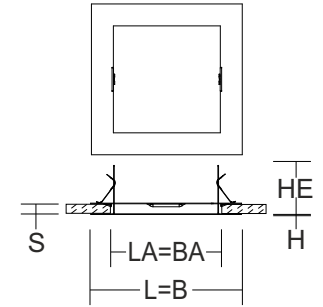

# INSTRUCTION

Einbaurahmen für Toledo Flat Square L172xB172

982625.002

L 220, B 220, H 1,  
LA 190, BA 190, HE 80,  
S 5 - 25

410 g

**RZB**  
**Rudolf Zimmermann,**  
**Bamberg GmbH**  
Rheinstraße 16  
D-96052 Bamberg  
Deutschland  
Telefon +49 951/79 09-0  
Telefax +49 951/79 09-198  
www.rzb.de  
info@rzb-leuchten.de