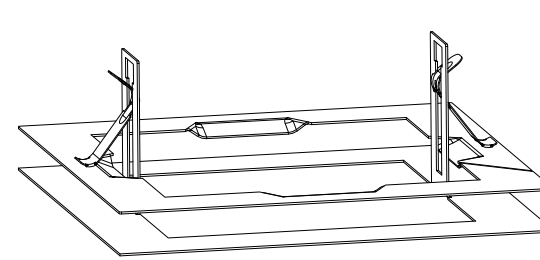

# INSTRUCTION

Einbaurahmen für Toledo Flat Square L172xB172

982625.002

L 220, B 220, H 1,  
LA 190, BA 190, HE 80,  
S 5 - 25

410 g

**RZB**  
**Rudolf Zimmermann,**  
**Bamberg GmbH**  
Rheinstraße 16  
D-96052 Bamberg  
Deutschland  
Telefon +49 951/79 09-0  
Telefax +49 951/79 09-198  
www.rzb.de  
info@rzb-leuchten.de