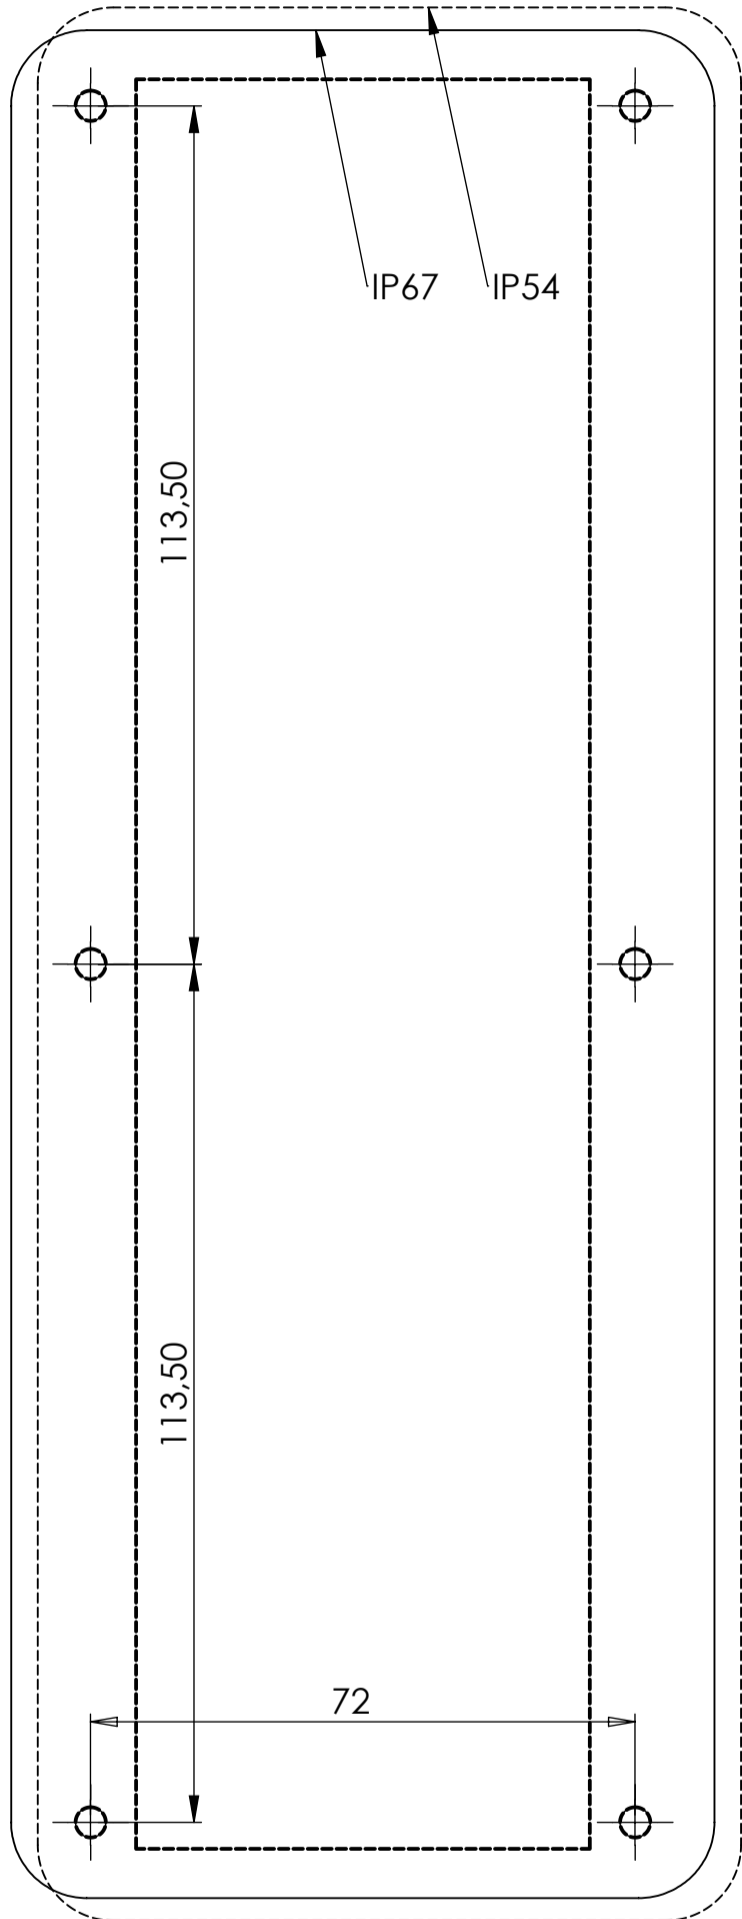

Klappfenster für Sicherungen
Bohrschablone für 13 E

Fuse Windows Drill template for 13 E
Pulpit Rozdzielnic Szablon dla 13 E
Type:900613 (IP67), 9006513 (IP54)
Nr.: 9007513 Revision: Index06; M1:1

Klappfenster für Sicherungen
Bohrschablone für 13 E

Fuse Windows Drill template for 13 E
Pulpit Rozdzielnic Szablon dla 13 E
Type:900613 (IP67), 9006513 (IP54)
Nr.: 9007513 Revision: Index06; M1:1