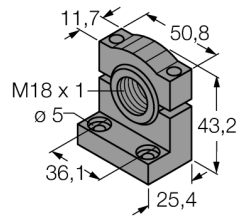

toeberehen
Montagebeugel
SMB18SF

- montagebeugel
- kunststof, zwart
- geschikt voor bouwvormen met 18 mm schroefdraad

Type	SMB18SF
Ident no.	3052519
Bouwvorm	toeberehen voor schroefdraad, SMB18SF
Afmetingen	25.4 x 50.8 x 43.2 mm
Materiaal behuizing	Kunststof, Polyester